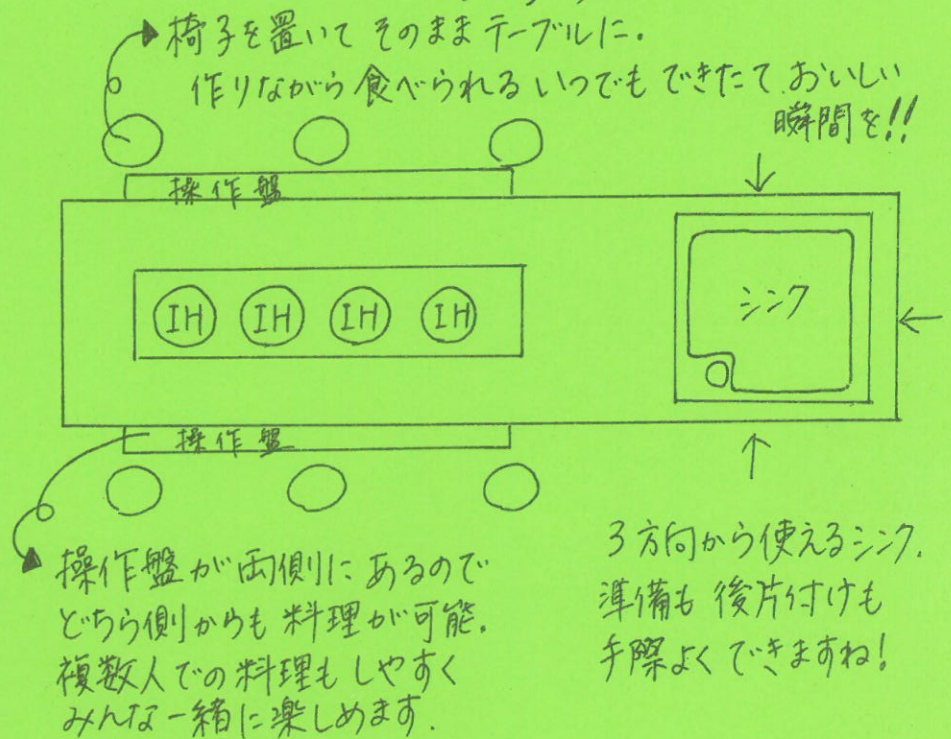

2018年2月の スケジュール

1	木	
2	金	
3	土	節分
4	日	定休日
5	月	
6	火	
7	水	
8	木	
9	金	春の大感謝祭 2月10日(土)10:00~15:00
10	土	
11	日	建国記念日 定休日
12	月	振替休日 定休日
13	火	二中 入学説明会
14	水	西小 入学説明会 バレンタインデー
15	木	
16	金	
17	土	
18	日	定休日
19	月	
20	火	
21	水	
22	木	
23	金	西小 学習参観
24	土	定休日
25	日	定休日
26	月	
27	火	
28	水	

パナソニック

Irori Dining (いろりダイニング)

イベントでお披露目するこのキッチン。自然と人が集うような、まさに**囲炉裏**のようなキッチンです。
いろり

準備をしなから、食事をしなから...向かい合って会話が
できる自然とコミュニケーションがとれるキッチン。
毎日くり返される家事を、少しでも楽に、気持ちよく行う
ために、便利な機能、操作性、使いやすさを備えた
「いろりダイニング」は、中高年の方々におすすめです!

ダイニング 健やかくん

従来の「イ草おもて」は、カビが生えたり、カビをエサとする
ダニが発生しやすかったり、ですが、「健やかおもて」は
機械すき和紙でできているため、イ草おもてと比べ
ダニ、カビの発生はわあかで、お子様の健康にも安心です。
また、お手入れも簡単で、時間が経っても青々とした
美しさを保ちます。カラーも豊富で、和の空間から
モダンな空間まで、幅広くリッチ! コーティネートの幅が
広がります。ぜひイベントで、ご覧になって下さい。

東北電力のよりそう@ねと ♪でんきdeおトク♪キャンペーン♪ (1/22~3/15 新規入会の方)

まずは Web でご登録ください。(毎月ポイントが貯まり
そして「ポイントチャージ」にチャージ! もれなく、
電子マネーにも交換できる よりそう@ポイントをプレゼント!
詳しくは **よりそう@ねと** を検索してね!

Panasonic リフォーム Club
リファイン名取

有限会社角栄ホーム

〒981-1231 名取市手倉田字塚根388-8

TEL:022-384-9222 FAX:022-384-8984

URL: http://web.fp-group.gr.jp/kakuei/ E-mail: cdr39620@par.odn.ne.jp

建設業許可/宮城県知事許可(般-24)第12739号